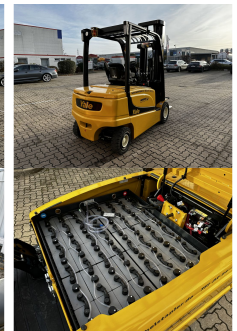

Yale ERP35VL Elektro 4 Rad-Stapler

Tragkraft: 3500 kg
Masttyp: Triplex
Hubhöhe: 5810 mm
Bauhöhe: 2645 mm
Freihub: 2000 mm
Baujahr: 2022
Betriebstunden: 2
Antriebsart: Elektro
Technischer Zustand: Neu
Optischer Zustand: Neu
Anbaugeräte: Seitenschieber

Interne Nr.: 01622036
Bereifung vorne: Superelastik
Bereifung hinten: Superelastik
Batterie: Yale, 2022, 80V, 775Ah
Gabellänge: 1200 mm

Sonderausstattung: 3. Ventil 4. Ventil Arbeitsscheinwerfer hinten Arbeitsscheinwerfer vorn Vollfreihub